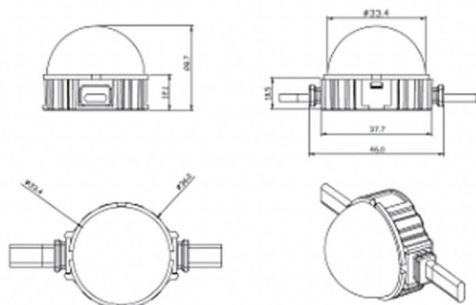

Dot

Code article	86.OP01.1610.02
Type de produit	Extérieur
Catégorie	Pixel Light
Famille	Dot

Pictograms

Dessin technique

Produit

Puissance système (W)	0.9
Flux lumineux utile (lm)	46.1
Angle de faisceau	104.74
IP	66
Durée de vie utile (h)	80000h L70B10
Température de couleur (K)	RGBW
Uniformité chromatique (SDCM)	SDCM3